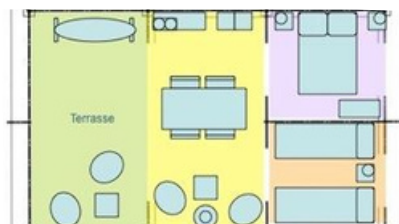

Les petits + à savoir

- **Parking sur place**
- **Heure d'arrivée** : 16h
- **Heure de départ** : 10h
- **Caution** : 300€
- **Forfait ménage 80€**
- **Etat des lieux de sortie** : sur inscription